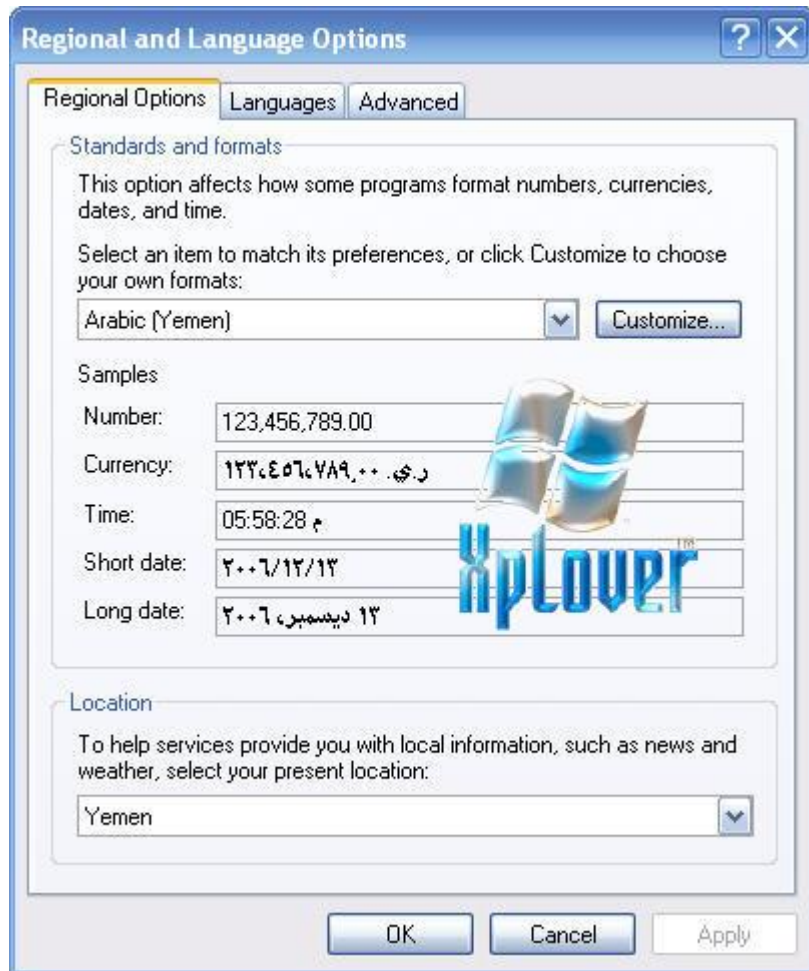

Regional & Language Settings

هذا الجزء من اهم الاجزاء التي يجب ان تهتم بمعرفتها جيداً لانها تتحكم في شكل العرض الارقام على نظام حسب الدول التي تختارها و ايضاً تتحكم في اللغات المستخدمة في النظام و التي يمكن ان يدعمها النظام و جميع مشاكل اللغات و ما يتعلق بها حلها من هذا المكان.

Security Center

هذا الجزء من لوحة التحكم يوجد فقط Windows XP SP2 وهو يتحكم في برنامج الفيروسات و ايضاً Firewall الجدار الناري و ايضاً التحديث الدوري لنظام من الانترنت Automatic Update , و تستطيع التحكم من خلاله في هذه المكونات في النظام اغلاقها أو تشغيلها .
Enable or Disable